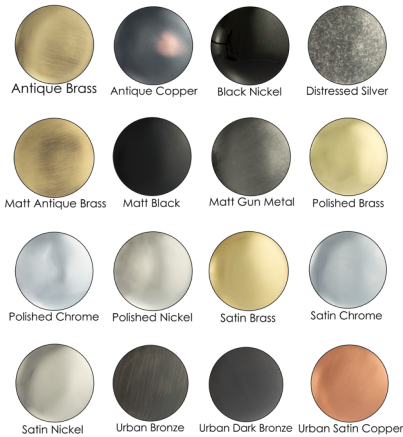

Finishes Available:

- AL25AB
- AL25AC
- AL25BN
- AL25DS
- AL25MAB
- AL25MB
- AL25MBN
- AL25PB
- AL25PC
- AL25PN
- AL25SB
- AL25SC
- AL25SN
- AL25UB
- AL25UDB
- AL25USC

Finishes Available:

Finishes Available: