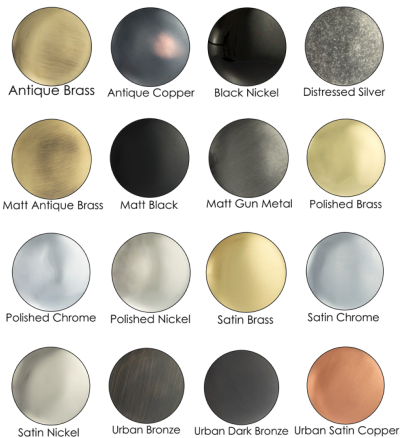

Finishes Available:

RADIUS CORNER OPTIONS AVAILABLE

- ALKRCBATH25BN
- ALKRCBATH25MB
- ALKRCBATH25PB
- ALKRCBATH25PN
- ALKRCBATH25SB
- ALKRCBATH25SC
- ALKRCBATH25SN
- ALKRCBATH25UB