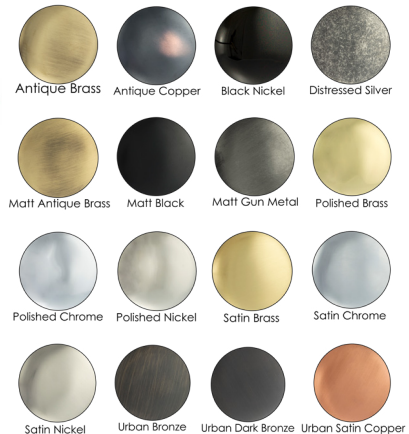

Finishes Available: