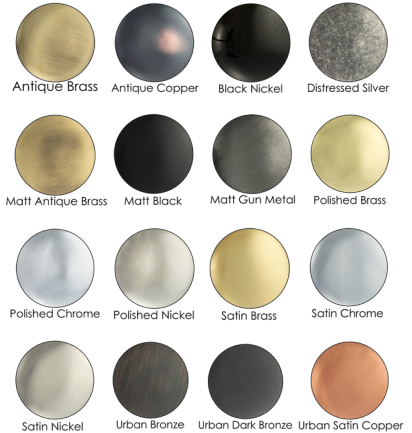

MORTICE LOCKS - EURO SASHLOCK

ALKSASHE25(finish) 2.5" CE ATLANTIC ELITE EURO SASHLOCK

2.5" CE Certifire Bolt Through Euro Sashlock - FD30/60

*TO BE COMPLIANT MUST BE USED WITH INTUMESCENTS - PAGE 154-155

Base Material: Pressed Steel
Sold with Matching Wood Screws.
Does not include Euro Cylinder.
Dimensions
Back Set: 45mm
Face Plate Size: 155x25mm
Dust Box: Yes

Finishes Available:

- ALKSASHE25AB
- ALKSASHE25AC
- ALKSASHE25BN
- ALKSASHE25DS
- ALKSASHE25MAB
- ALKSASHE25MB
- ALKSASHE25MBN
- ALKSASHE25PB
- ALKSASHE25PC
- ALKSASHE25PN
- ALKSASHE25SB
- ALKSASHE25SC
- ALKSASHE25SN
- ALKSASHE25UB
- ALKSASHE25UDB
- ALKSASHE25USC

DS

RADIUS CORNER OPTIONS AVAILABLE

- ALKRCSASHE25MB
- ALKRCSASHE25PB
- ALKRCSASHE25PN
- ALKRCSASHE25SC
- ALKRCSASHE25SN

Finishes Available: