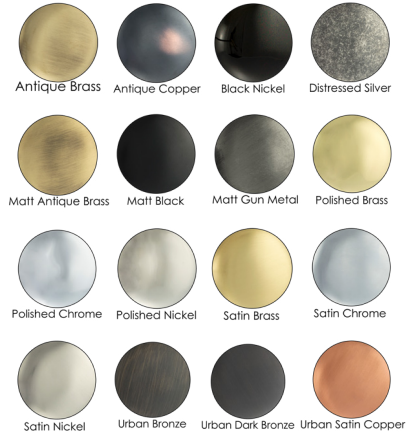

Finishes Available: