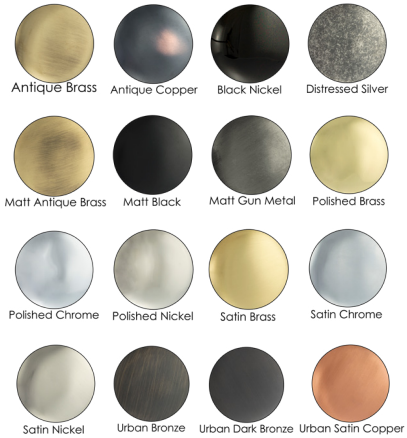

Finishes Available:

- AL25AB
- AL25AC
- AL25BN
- AL25DS
- AL25MAB
- AL25MB
- AL25MBN
- AL25PB
- AL25PC
- AL25PN
- AL25SB
- AL25SC
- AL25SN
- AL25UB
- AL25UDB
- AL25USC

Finishes Available:

Finishes Available: