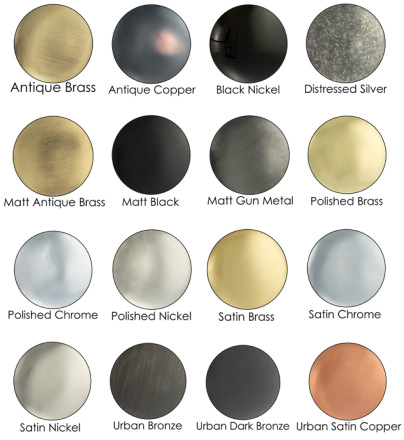

AC

Finishes Available: